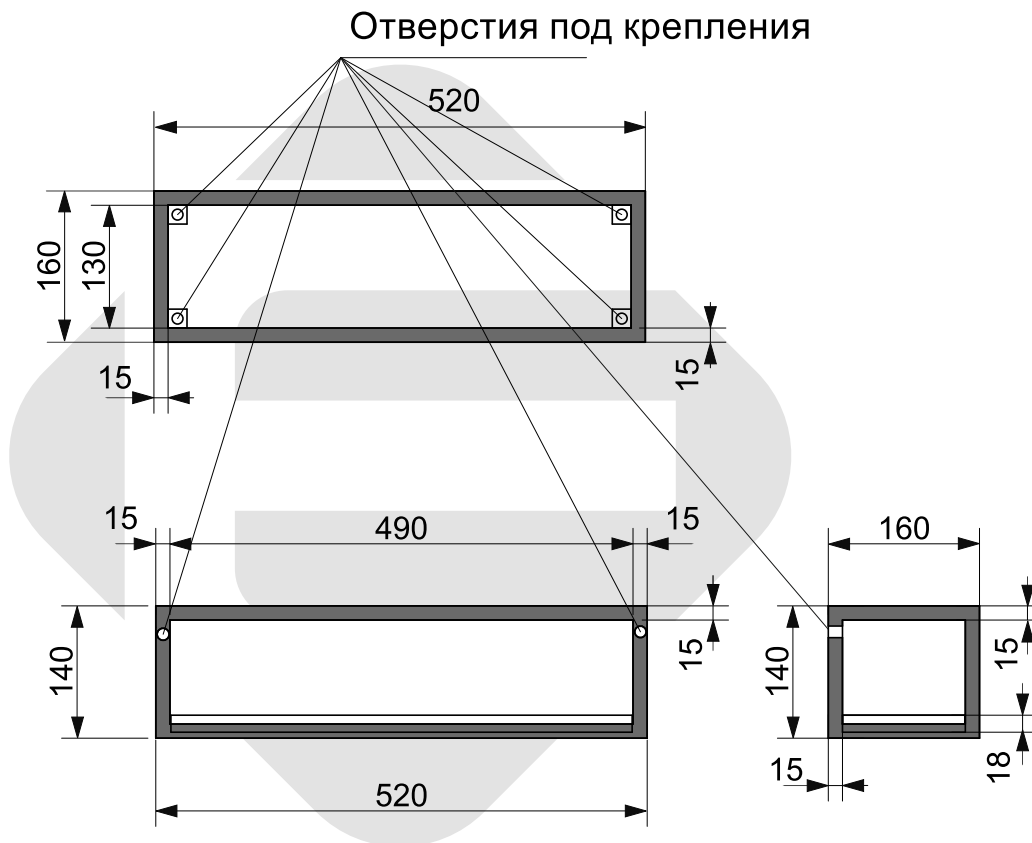

ESTET

г. Кострома, ул. Московская д. 105
тел. 8 (4942) 33 61 71

Кованая полка MALIBU LUXE (ШхГхВ) 520x160x140

Схема монтажа комплекта мебели
Кованая полка Malibu Luxe

МЕБЕЛЬ ДЛЯ ВАННЫХ КОМНАТ (СЕРИЯ MALIBU LUXE)